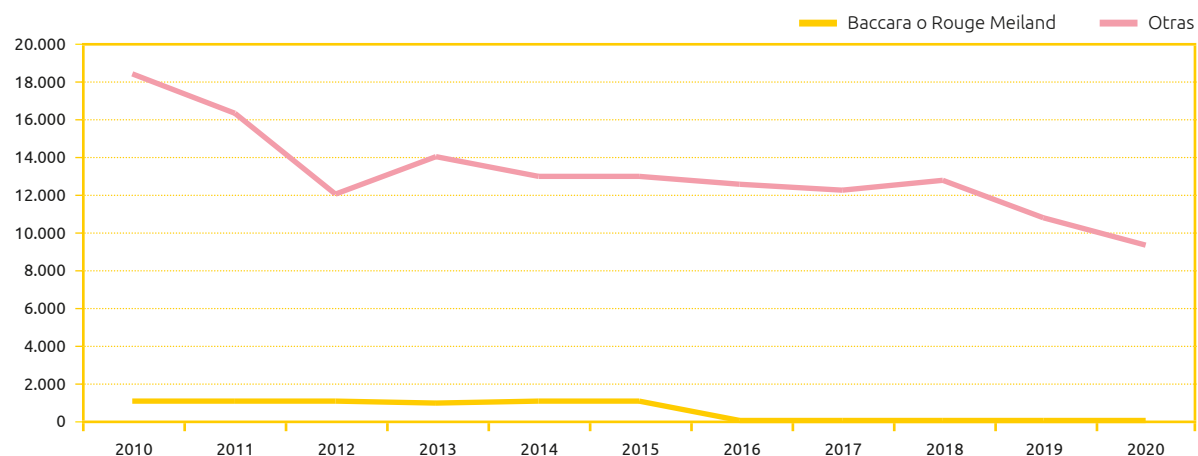

7.7.3.2. FLORES Y PLANTAS ORNAMENTALES-ROSAS:  
Serie histórica de superficie y producción según variedades

Años	Rosas baccara o Rouge Meiland		Otras rosas	
	Superficie (áreas)	Producción (miles de docenas)	Superficie (áreas)	Producción (miles de docenas)
2010	1.050	741	18.446	14.560
2011	1.050	741	16.360	13.099
2012	1.050	741	12.133	9.551
2013	950	662	14.093	11.331
2014	1.050	739	13.013	10.158
2015	1.070	756	13.016	9.969
2016	79	38	12.572	8.644
2017	79	38	12.292	10.442
2018	93	43	12.802	11.297
2019	91	39	10.801	9.474
2020	74	31	9.385	7.104

GRÁFICO 7.7.3.2. Evolución de la superficie de rosas según tipo (áreas)

GRÁFICO 7.7.3.2. Evolución de la producción de rosas según tipo (miles de docenas)